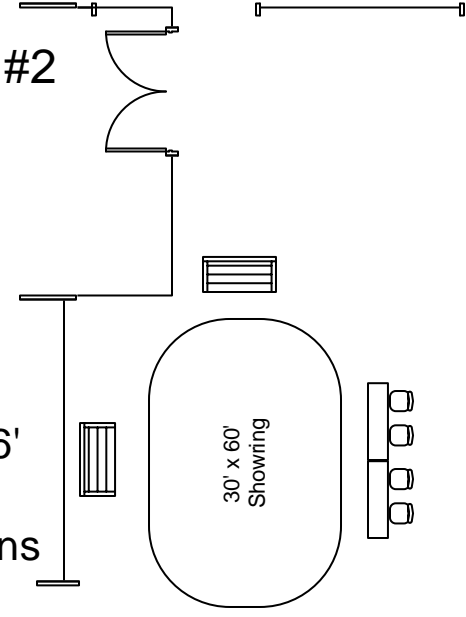

S/S Barn #2  
1 of 3

350 - 6'x6'  
Pens  
Bed all pens

18'x 6' table  
w/2 chairs

Jr Market Lambs &  
Jr Breeding Ewes

2501-2513									
2601-2613									

2701-2713									
2801-2813									

2901-2913									
3001-3013									

3101-3013									
3201-3213									

3301-3313									
3401-3413									

3501-3513									
3601-3613									

3701-3713									
3801-3813									

2514-2525									
2614-2625									

2714-2725									
2814-2825									

2914-2925									
3014-3025									

3114-3125									
3214-3225									

3314-3325									
3414-3425									

3514-3525									
3614-3625									

3714-3725									
3814-3825									

6' Alley

Wash Racks