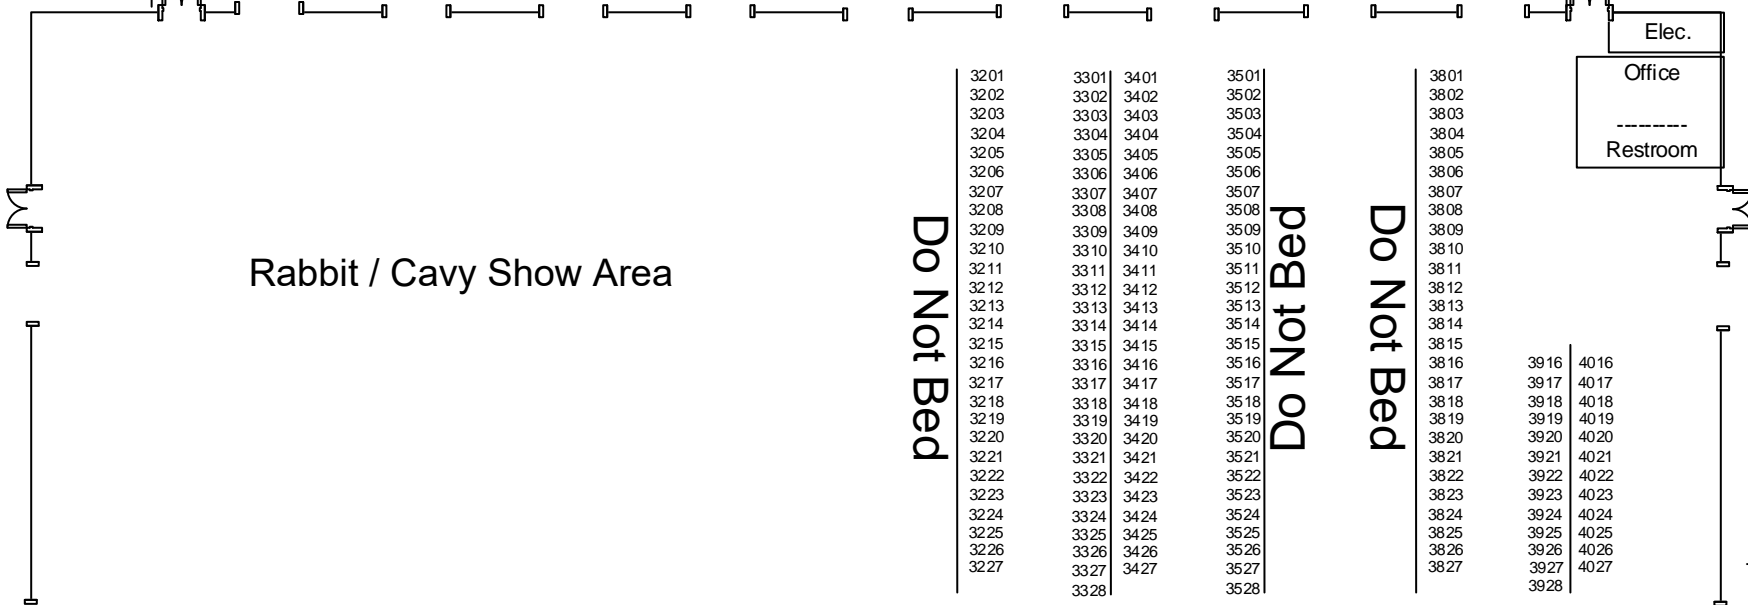

# Multipurpose Building

1 of 2

Jr Beef

2600 - 2700    2800 - 2900    3000 - 3100    3200 - 3300    3400 - 3500    3600 - 3700    3800 - 3900    4000 - 4100

Do Not Bed

Do Not Bed

Do Not Bed

Do Not Bed