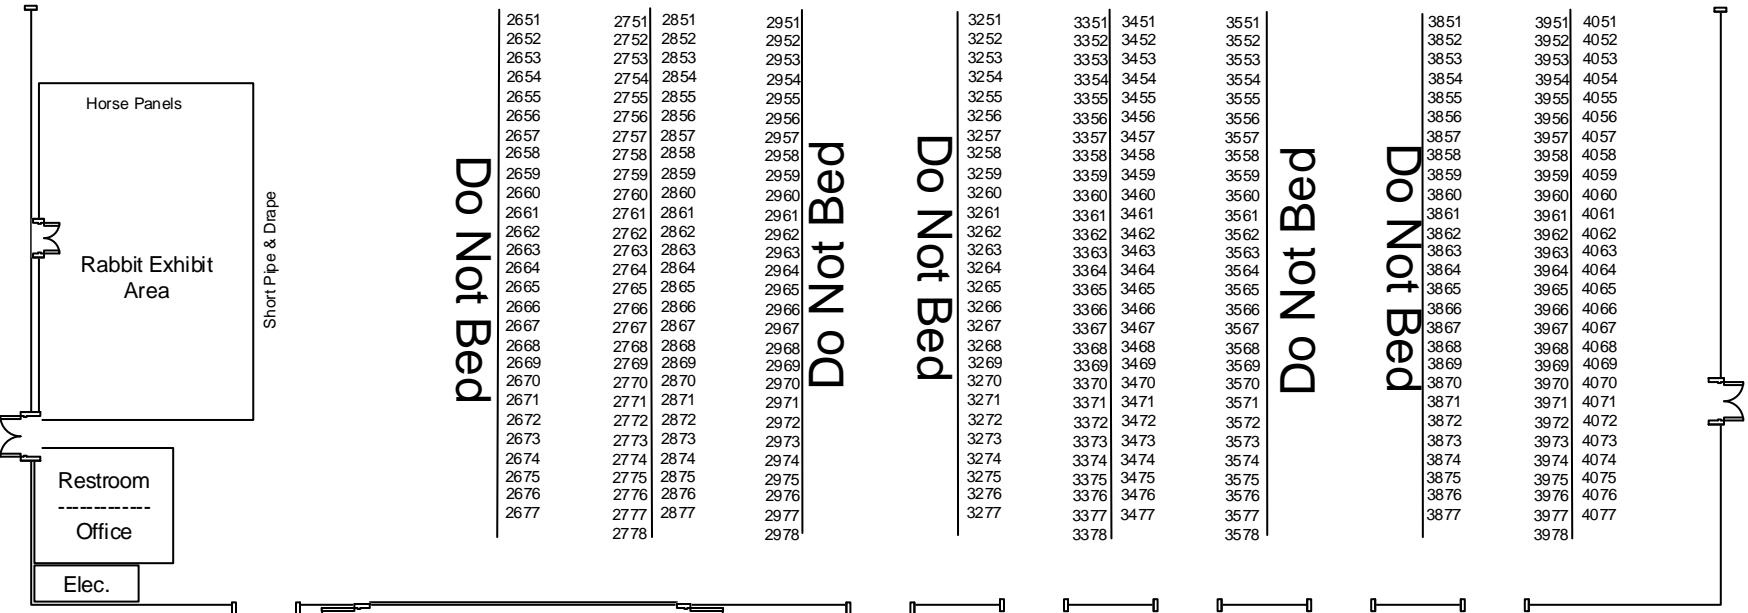

# Multipurpose Building

1 of 2

Jr Beef

2600 - 2700    2800 - 2900    3000 - 3100    3200 - 3300    3400 - 3500    3600 - 3700    3800 - 3900    4000 - 4100

Do Not Bed

Do Not Bed

Do Not Bed

Do Not Bed

Do Not Bed

# Multipurpose Building Cattle Tie Spaces